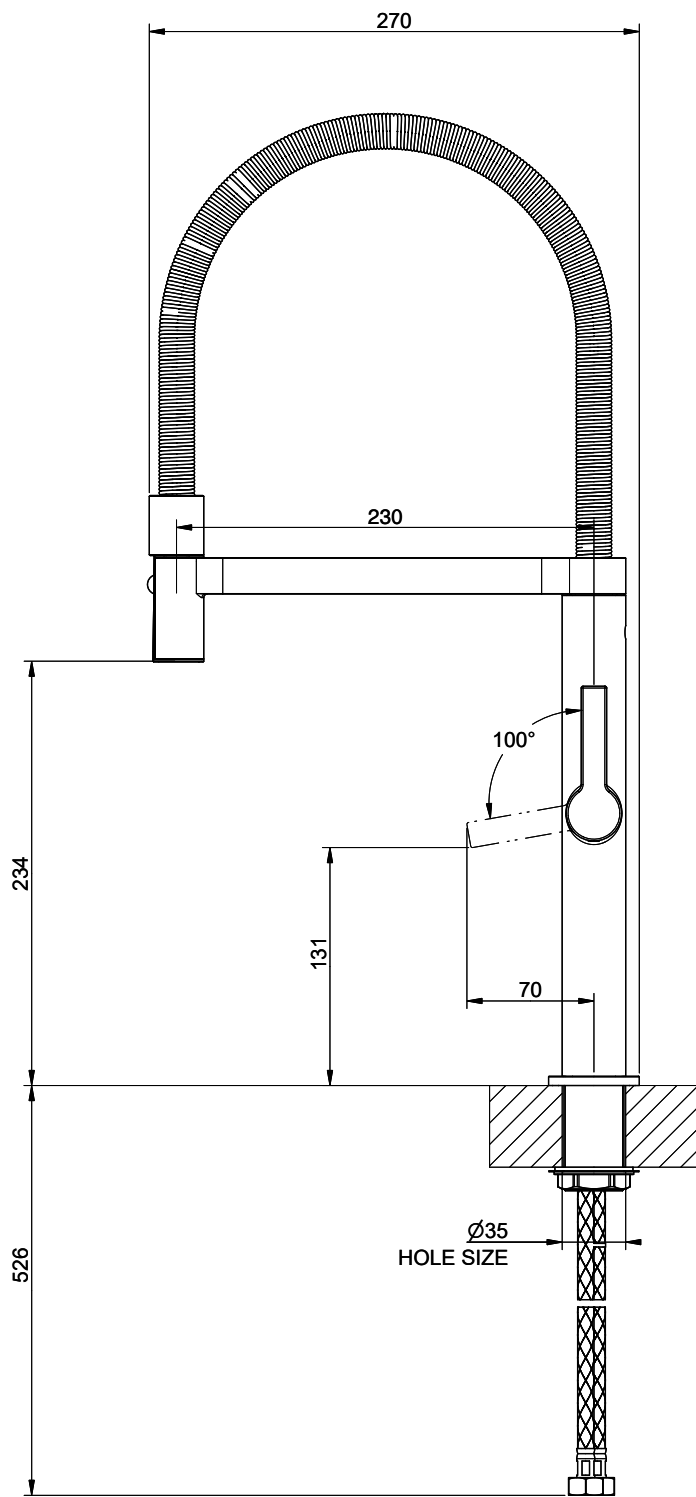

Schwenkbereich
360°

Durchflussmenge
6.20 (l / min (3bar))

Strahlarten
Normalstrahl

Auslaufart
Auslauf mit Metallschlauch

Position des Griffhebels
Rechts

Anschlussart
Flexible Anschlussschläuche

Extra
Kartusche keramisch