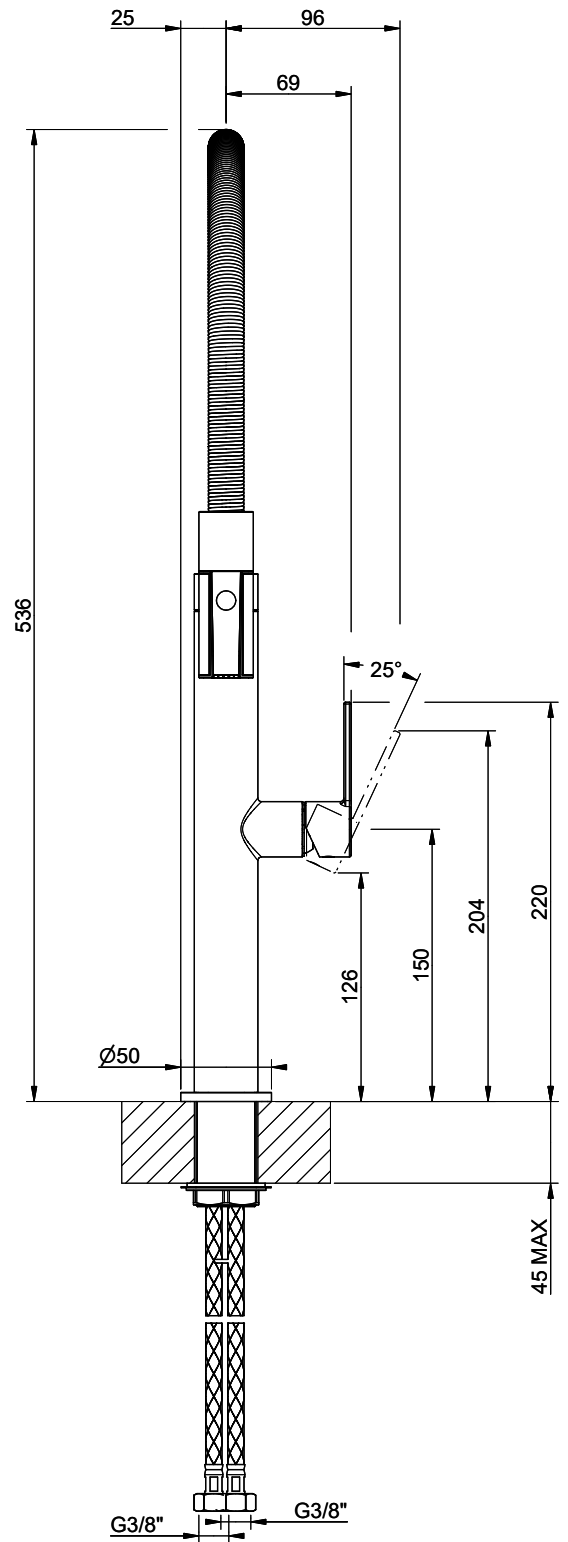

Suter Raio

[> Weblink](#)

Modellreihe
Suter Raio

Artikel Nr.
40.003.063.00

Modell
Profibrause
Oberfläche
Chrom

Preis CHF
685.- exkl. MwSt

Produktbeschreibung

Energie-Etikette

Schwenkbereich
360°

Durchflussmenge
6.20 (l / min (3bar))

Strahlarten
Normalstrahl

Auslaufart
Auslauf mit Metallschlauch

Position des Griffhebels
Rechts

Anschlussart
Flexible Anschlussschläuche

Extra
Kartusche keramisch