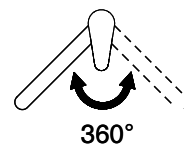

Schwenkbereich
360°

Durchflussmenge
6.20 (l / min (3bar))

Strahlarten
Normalstrahl

Auslaufart
Auslauf mit Metallschlauch

Position des Griffhebels
Rechts

Anschlussart
Flexible Anschlussschläuche

Extra
Kartusche keramisch