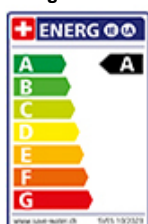

Produktbeschreibung

Energie-Etikette

Schwenkbereich
360°

Durchflussmenge
6.20 (l / min (3bar))

Strahlarten
Normalstrahl

Auslaufart
Auslauf mit Metallschlauch

Position des Griffhebels
Rechts

Anschlussart
Flexible Anschlussschläuche

Extra
Kartusche keramisch