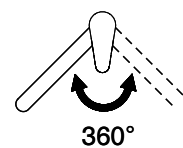

Suter Raio[> Weblink](#)**Modellreihe**
Suter Raio**Artikel Nr.**
40.003.064.00**Modell**
Profibrause**Oberfläche**
Edelstahl-Finish**Preis CHF**
825.- exkl. MwSt**Produktbeschreibung****Energie-Etikette****Schwenkbereich**
360°**Durchflussmenge**
6.20 (l / min (3bar))**Strahlarten**
Normalstrahl**Auslaufart**
Auslauf mit Metallschlauch**Position des Griffhebels**
Rechts**Anschlussart**
Flexible Anschlussschläuche**Extra**
Kartusche keramisch