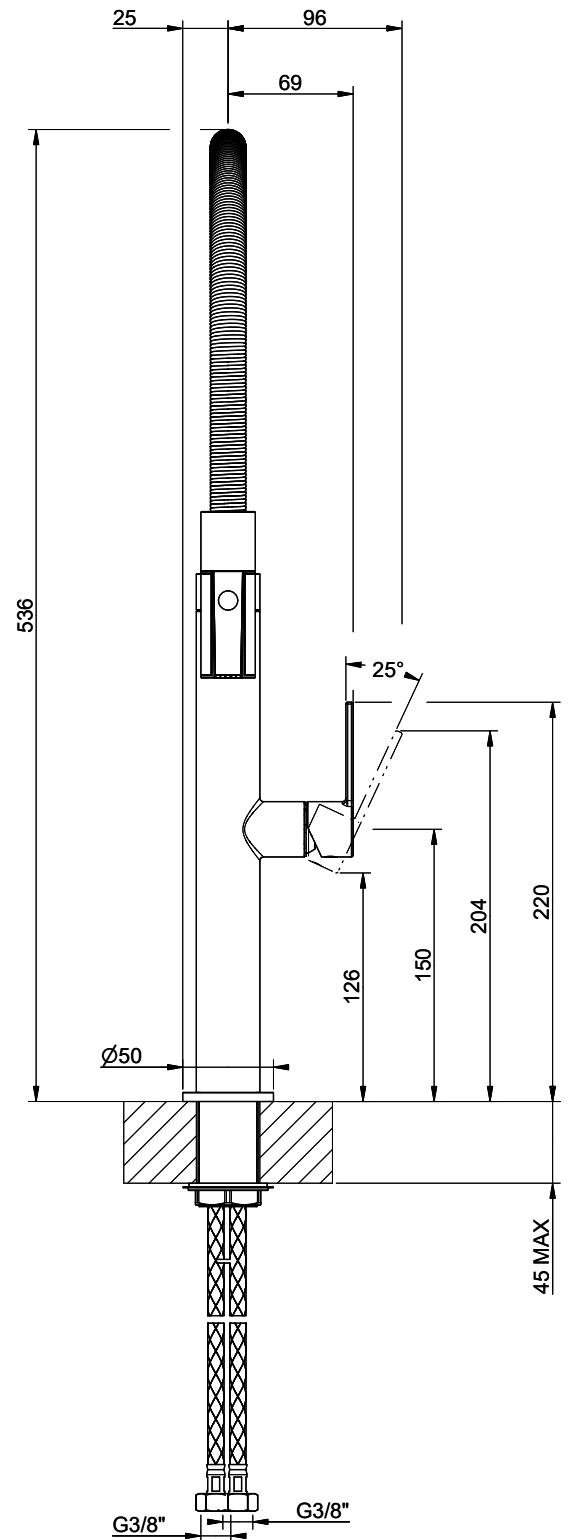

Suter Raio[> Weblink](#)**Modellreihe**
Suter Raio**Artikel Nr.**
40.003.064.00**Modell**
Profibrause**Oberfläche**
Edelstahl-Finish**Preis CHF**
825.- exkl. MwSt**Produktbeschreibung****Energie-Etikette****Schwenkbereich**
360°**Durchflussmenge**
6.20 (l / min (3bar))**Strahlarten**
Normalstrahl**Auslaufart**
Auslauf mit Metallschlauch**Position des Griffhebels**
Rechts**Anschlussart**
Flexible Anschlussschläuche**Extra**
Kartusche keramisch

GESSI

RAIO 50010

MISCELATORE LAVELLO MONOCOMANDO SEMIPRO DA PIANO

Formato

A4

Dis.: GPF5001000000A442

Gessi S.p.A. Parco Gessi, 13037 Serravalle Sesia (Vercelli) Italy Tel. 0039 0163 454111 Fax. 0039 0163 453150 www.gessi.com e-mail: gessi@gessi.it