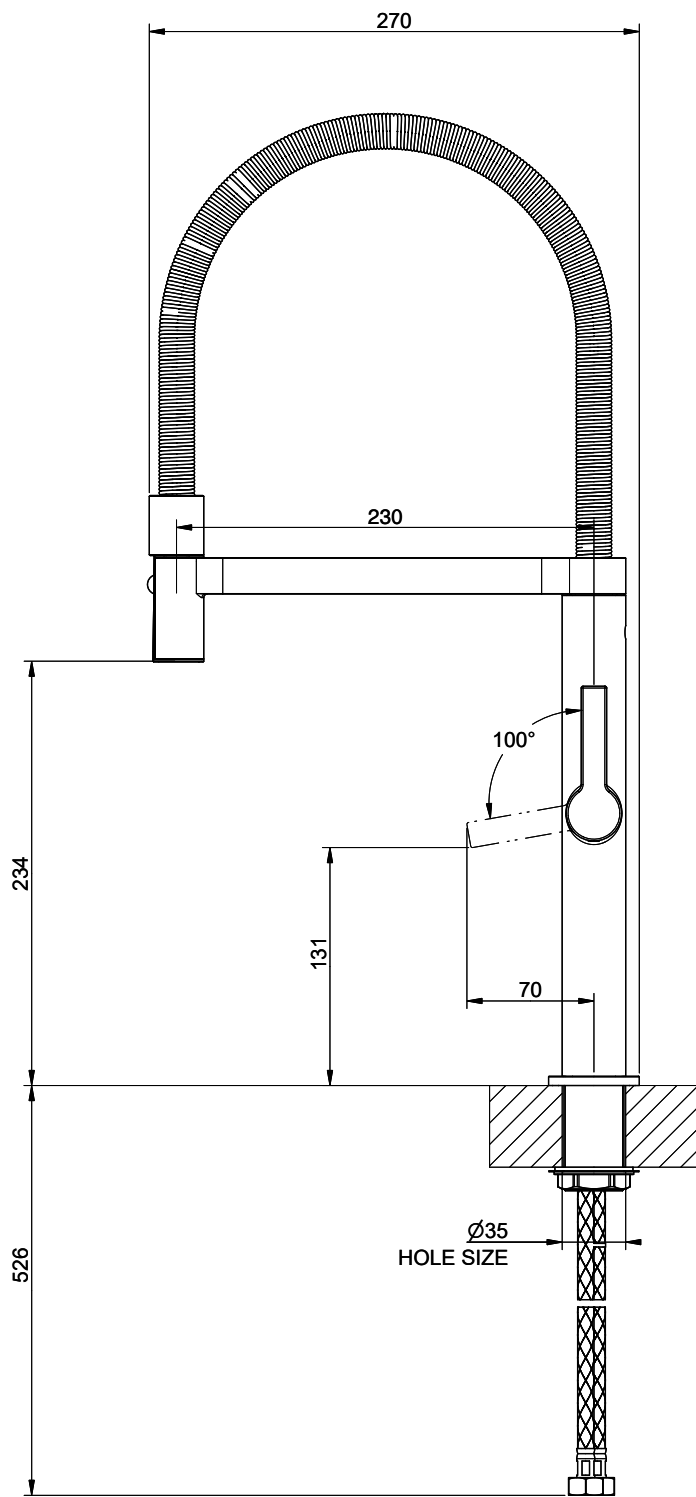

Suter Raio[> Weblink](#)**Modellreihe**
Suter Raio**Artikel Nr.**
40.003.064.00**Modell**
Profibrause**Oberfläche**
Edelstahl-Finish**Preis CHF**
825.- exkl. MwSt**Produktbeschreibung****Energie-Etikette****Schwenkbereich**
360°**Durchflussmenge**
6.20 (l / min (3bar))**Strahlarten**
Normalstrahl**Auslaufart**
Auslauf mit Metallschlauch**Position des Griffhebels**
Rechts**Anschlussart**
Flexible Anschlussschläuche**Extra**
Kartusche keramisch

GESSI

RAIO 50010

MISCELATORE LAVELLO MONOCOMANDO SEMIPRO DA PIANO

Formato

A4

Dis.: GPF5001000000A442

Gessi S.p.A. Parco Gessi, 13037 Serravalle Sesia (Vercelli) Italy Tel. 0039 0163 454111 Fax. 0039 0163 453150 www.gessi.com e-mail: gessi@gessi.it