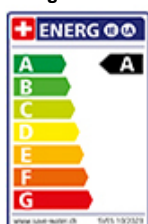

## Energie-Etikette

**Schwenkbereich**  
360°

**Durchflussmenge**  
6.20 (l / min (3bar))

**Strahlarten**  
Normalstrahl

**Auslaufart**  
Auslauf mit Metallschlauch

**Position des Griffhebels**  
Rechts

**Anschlussart**  
Flexible Anschlussschläuche