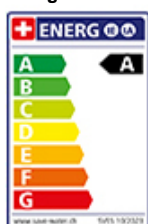

Suter Raio[> Weblink](#)**Modellreihe**
Suter Raio**Artikel Nr.**
40.003.064.00**Modell**
Profibrause**Oberfläche**
Edelstahl-Finish**Preis CHF**
825.- exkl. MwSt**Produktbeschreibung****Energie-Etikette****Schwenkbereich**
360°**Durchflussmenge**
6.20 (l / min (3bar))**Strahlarten**
Normalstrahl**Auslaufart**
Auslauf mit Metallschlauch**Position des Griffhebels**
Rechts**Anschlussart**
Flexible Anschlussschläuche**Extra**
Kartusche keramisch

GESSI

RAIO 50010

MISCELATORE LAVELLO MONOCOMANDO SEMIPRO DA PIANO

Formato

A4

Dis.: GPF5001000000A442

Gessi S.p.A. Parco Gessi, 13037 Serravalle Sesia (Vercelli) Italy Tel. 0039 0163 454111 Fax. 0039 0163 453150 www.gessi.com e-mail: gessi@gessi.it