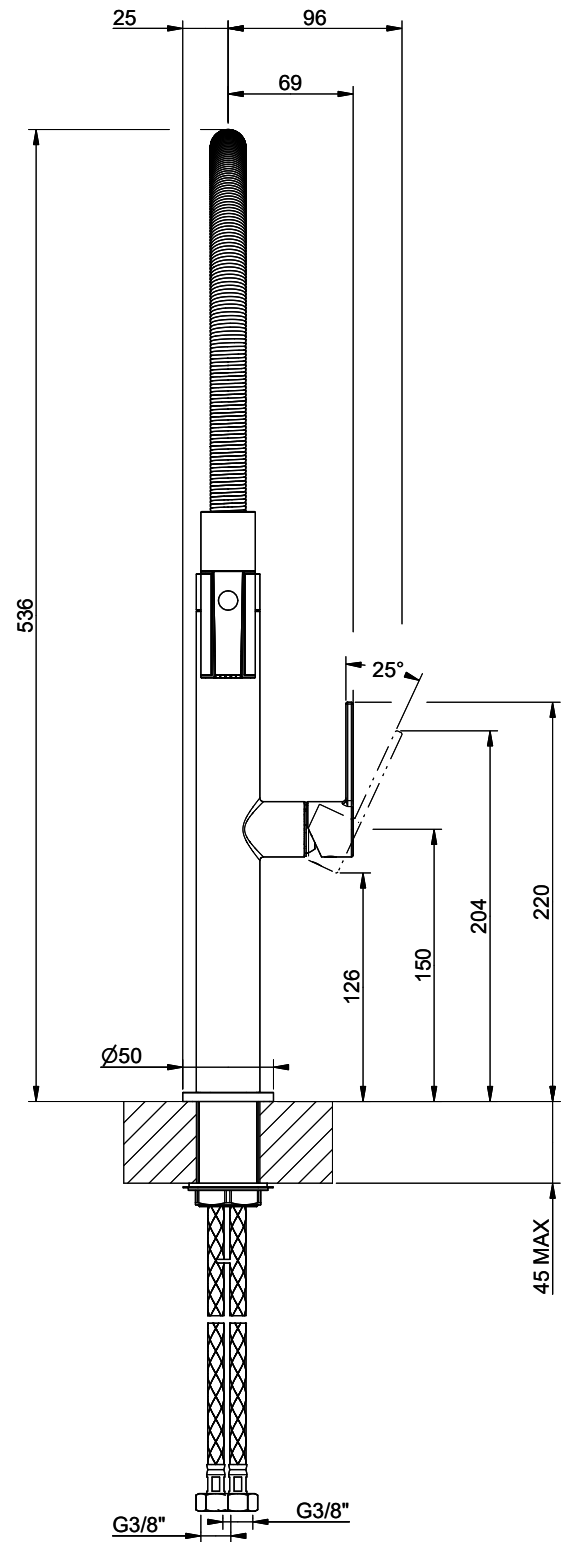

GESSI

RAIO 50010

MISCELATORE LAVELLO MONOCOMANDO SEMIPRO DA PIANO

Formato **A4**

Dis.: GPF5001000000A442

Gessi S.p.A. Parco Gessi, 13037 Serravalle Sesia (Vercelli) Italy Tel. 0039 0163 454111 Fax. 0039 0163 453150 www.gessi.com e-mail: gessi@gessi.it

This drawing by its legislation cannot be disclosed or reproduced without a written authorization released by GESSI S.p.A. - 2025 Copyright® GESSI S.p.A.