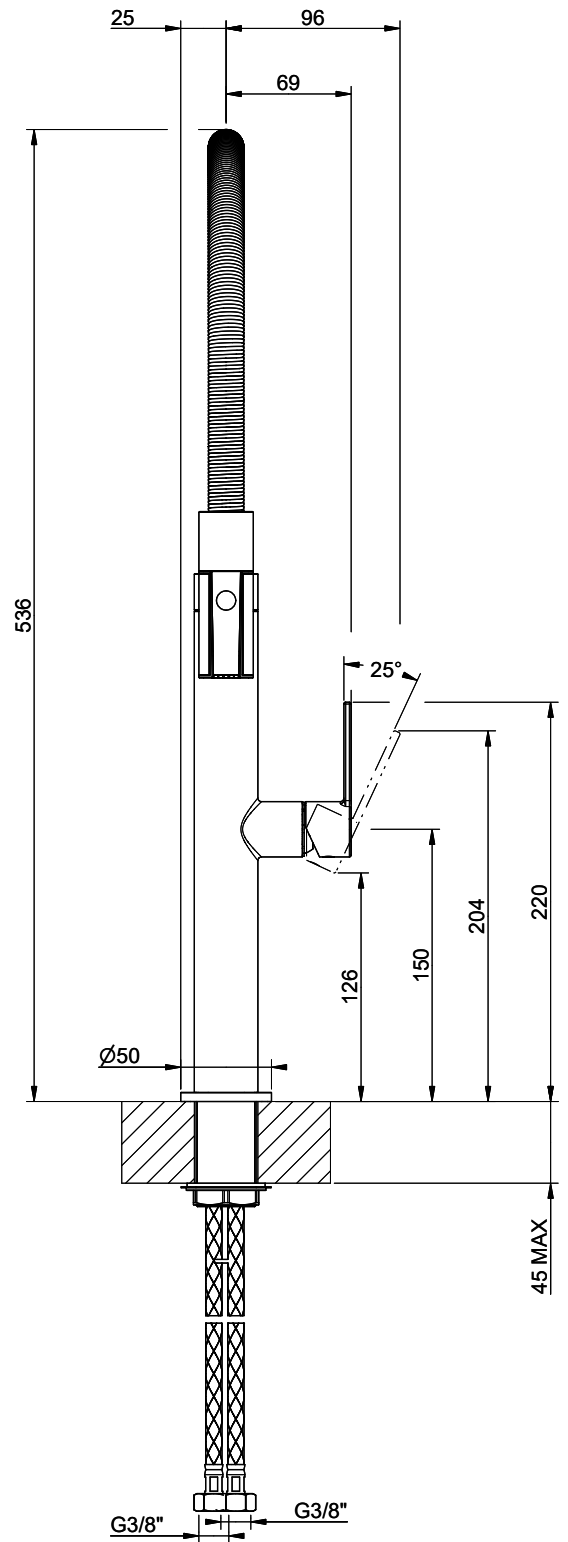

GESSI

RAIO 50010

MISCELATORE LAVELLO MONOCOMANDO SEMIPRO DA PIANO

Formato **A4**

Dis.: GPF5001000000A442

Gessi S.p.A. Parco Gessi, 13037 Serravalle Sesia (Vercelli) Italy Tel. 0039 0163 454111 Fax. 0039 0163 453150 www.gessi.com e-mail: gessi@gessi.it

This drawing by its legislation cannot be disclosed or reproduced without a written authorization released by GESSI S.p.A. - 2025 Copyright® GESSI S.p.A.