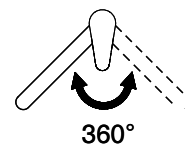

GESSI

RAIO 50010

MISCELATORE LAVELLO MONOCOMANDO SEMIPRO DA PIANO

Formato **A4**

Dis.: GPF5001000000A442

Gessi S.p.A. Parco Gessi, 13037 Serravalle Sesia (Vercelli) Italy Tel. 0039 0163 454111 Fax. 0039 0163 453150 www.gessi.com e-mail: gessi@gessi.it

This drawing by its legislation cannot be disclosed or reproduced without a written authorization released by GESSI S.p.A. - 2025 Copyright® GESSI S.p.A.