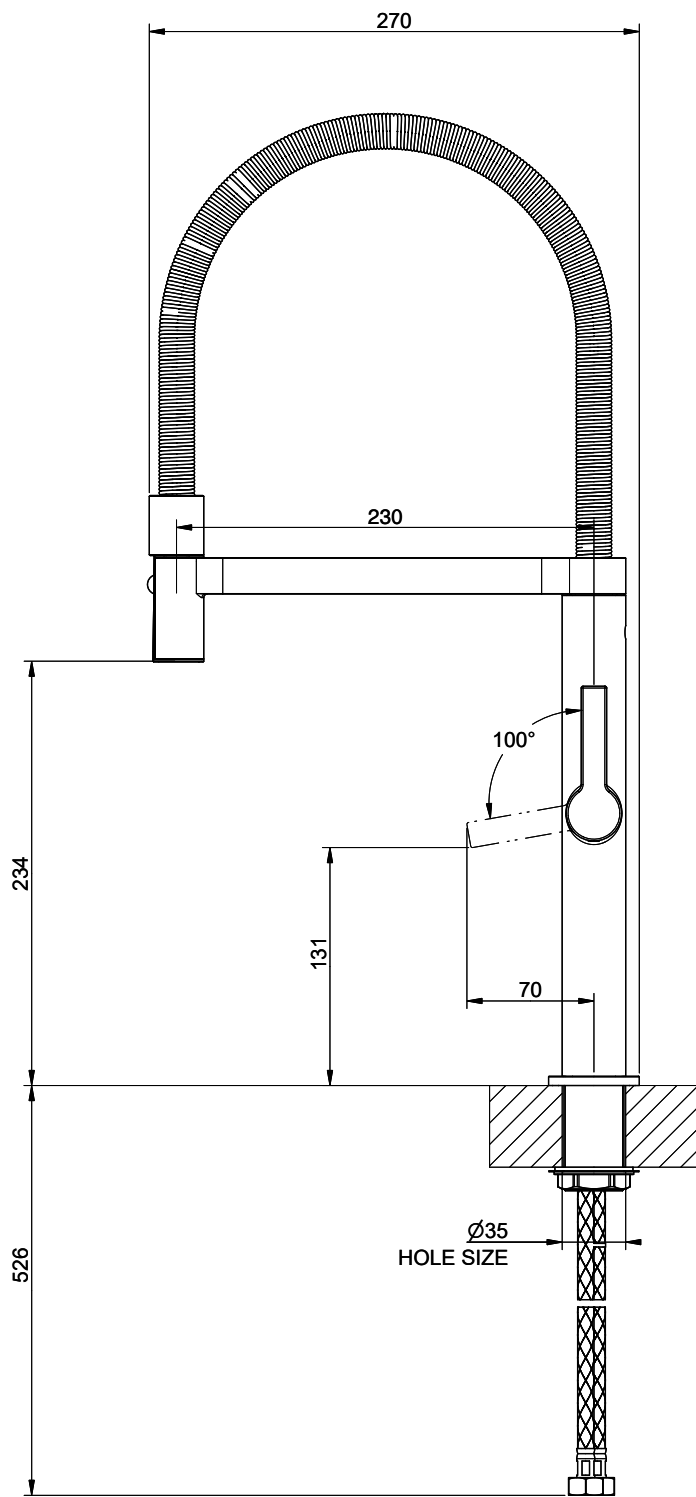

GESSI

RAIO 50010

MISCELATORE LAVELLO MONOCOMANDO SEMIPRO DA PIANO

Formato **A4**

Dis.: GPF5001000000A442

Gessi S.p.A. Parco Gessi, 13037 Serravalle Sesia (Vercelli) Italy Tel. 0039 0163 454111 Fax. 0039 0163 453150 www.gessi.com e-mail: gessi@gessi.it

This drawing by its legislation cannot be disclosed or reproduced without a written authorization released by GESSI S.p.A. - 2025 Copyright® GESSI S.p.A.