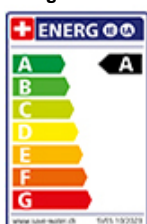

Energie-Etikette

Schwenkbereich
360°

Durchflussmenge
6.20 (l / min (3bar))

Strahlarten
Normalstrahl

Auslaufart
Auslauf mit Metallschlauch

Position des Griffhebels
Rechts

Anschlussart
Flexible Anschlussschläuche