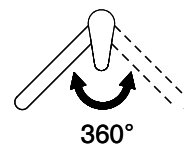

GESSI

RAIO 50010

MISCELATORE LAVELLO MONOCOMANDO SEMIPRO DA PIANO

Formato **A4**

Dis.: GPF5001000000A442

Gessi S.p.A. Parco Gessi, 13037 Serravalle Sesia (Vercelli) Italy Tel. 0039 0163 454111 Fax. 0039 0163 453150 www.gessi.com e-mail: gessi@gessi.it

This drawing by its legislation cannot be disclosed or reproduced without a written authorization released by GESSI S.p.A. - 2025 Copyright® GESSI S.p.A.