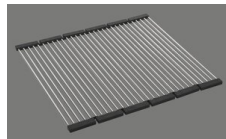

> Weblink  
40.001.147.00 / CHF 151.-  
Schneidebrett, aus Holz

> Weblink  
40.001.138.00 / CHF 125.-  
Inox Pad

> Weblink  
40.002.008.00 / CHF 51.-  
Maro Abtropfmatte, Dark Grey