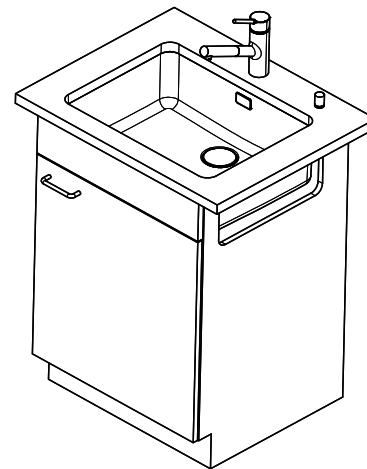

Bohrung für Zug- und Druckknöpfe Ø14
Bohrung für Drehknopf Ø25
Trou pour boutons et Pousoirs de commande Ø14
Trou pour bouton rotatif Ø25
Foro per Pomelli tiranti e Pomelli pulsanti Ø14
Foro per Pomolo girevoli Ø25