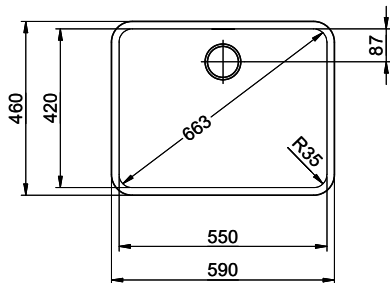

Bohrung für Zug- und Druckknöpfe Ø14
Bohrung für Drehknopf Ø25
Trou pour boutons et Pousoirs de commande Ø14
Trou pour bouton rotatif Ø25
Foro per Pomelli tiranti e Pomelli pulsanti Ø14
Foro per Pomolo girevoli Ø25