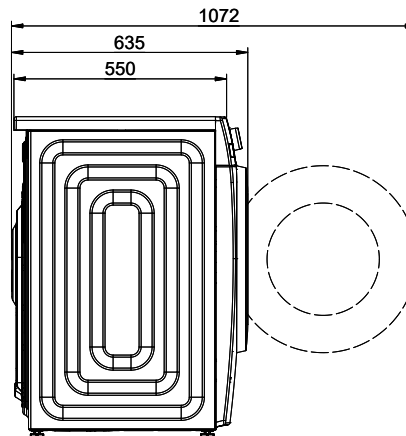

230V / 10A T12 - L=2000m

Wasser Zulauf

Wasser Ablauf