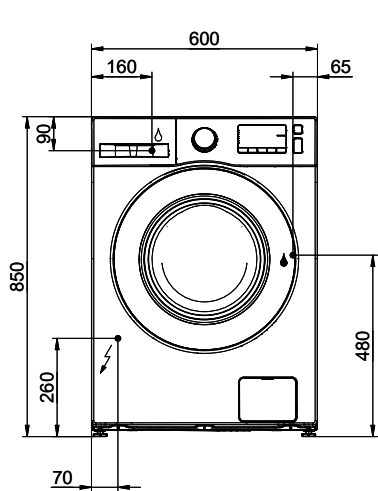

230V / 10A T12 - L=2000m

Wasser Zulauf

Wasser Ablauf