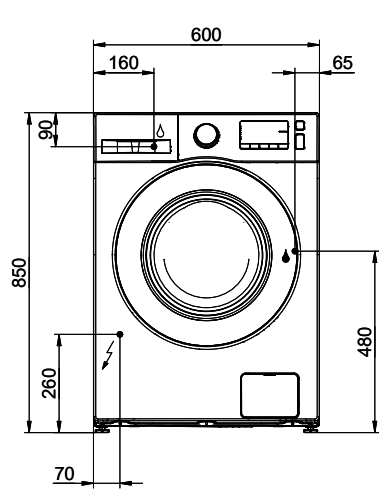

230V / 10A T12 - L=2000m

Wasser Zulauf

Wasser Ablauf