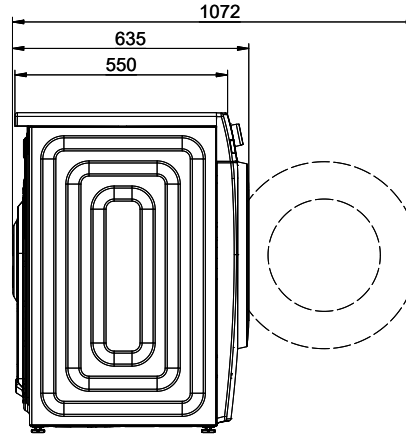

230V / 10A T12 - L=2000m

Wasser Zulauf

Wasser Ablauf