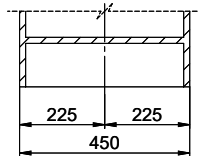

**Passende Artikel**

> Weblink  
40.001.534.00 / CHF 498.-  
Suter Eco Plus

> Weblink  
40.001.023.00 / CHF 347.-  
Müllex Boxx 40-R

**Ersatzteile**

Passende Ersatzteile finden Sie hier &gt; Weblink

Holz / Bois / Legno h = >28 mm  
 Stein / Pierre / Pietra h = 28 - 32 mm