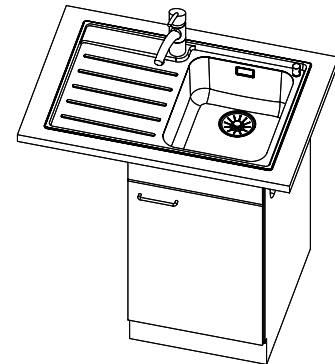

**Passende Artikel**

> Weblink  
40.001.534.00 / CHF 498.-  
Suter Eco Plus

> Weblink  
40.001.023.00 / CHF 347.-  
Müllex Boxx 40-R

**Ersatzteile**

Passende Ersatzteile finden Sie hier &gt; Weblink

Holz / Bois / Legno h = >28 mm  
 Stein / Pierre / Pietra h = 28 - 32 mm