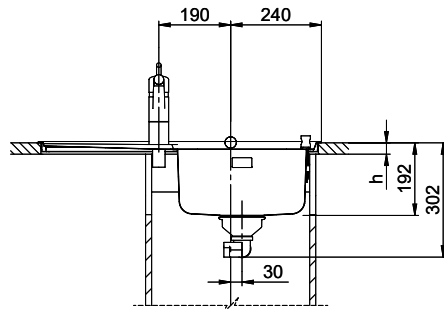

**Passende Artikel**

> Weblink  
40.001.534.00 / CHF 498.-  
Suter Eco Plus

> Weblink  
40.001.023.00 / CHF 347.-  
Müllex Boxx 40-R

**Ersatzteile**

Passende Ersatzteile finden Sie hier &gt; Weblink

Holz / Bois / Legno h = >28 mm  
 Stein / Pierre / Pietra h = 28 - 32 mm