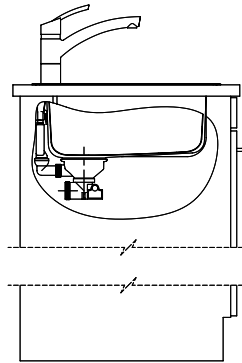

Holz / Bois / Legno h = >28 mm
Stein / Pierre / Pietra h = 28 - 32 mm