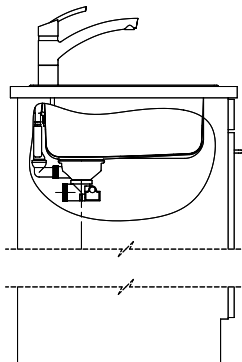

Holz / Bois / Legno h = >28 mm
Stein / Pierre / Pietra h = 28 - 32 mm