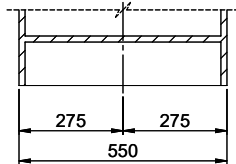

Holz / Bois / Legno h = >28 mm
Stein / Pierre / Pietra h = 28 - 32 mm