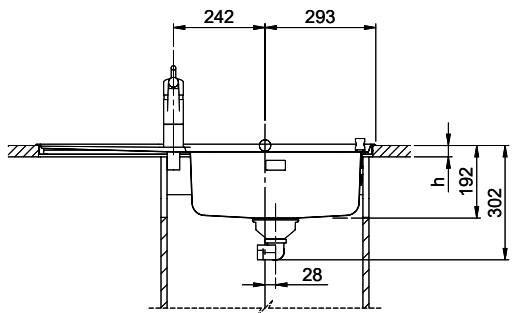

Holz / Bois / Legno h = >28 mm
Stein / Pierre / Pietra h = 28 - 32 mm