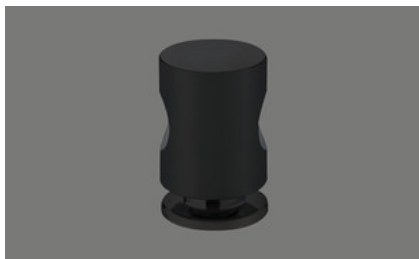

**Zugknopf Prime | Schwarz, matt**[> Weblink](#)

**Modell**  
Zugknopf Prime | Schwarz, matt

**Artikel Nr.**  
40.002.765.01

**Preis CHF**  
0.- exkl. MwSt

**Beckendimensionen**  
0x0x0mm

**Produktbeschreibung****Austausch Zugknopf Prime**

ABS-Kunststoff, schwarz, matt  
Komplett, Kunststoff, mit Sockel D =  $\varnothing$  25 mm  
Zugknopf-Bohrung D =  $\varnothing$  14 mm

Nur in Verbindung mit ausgewählten Spülen und Becken erhältlich.