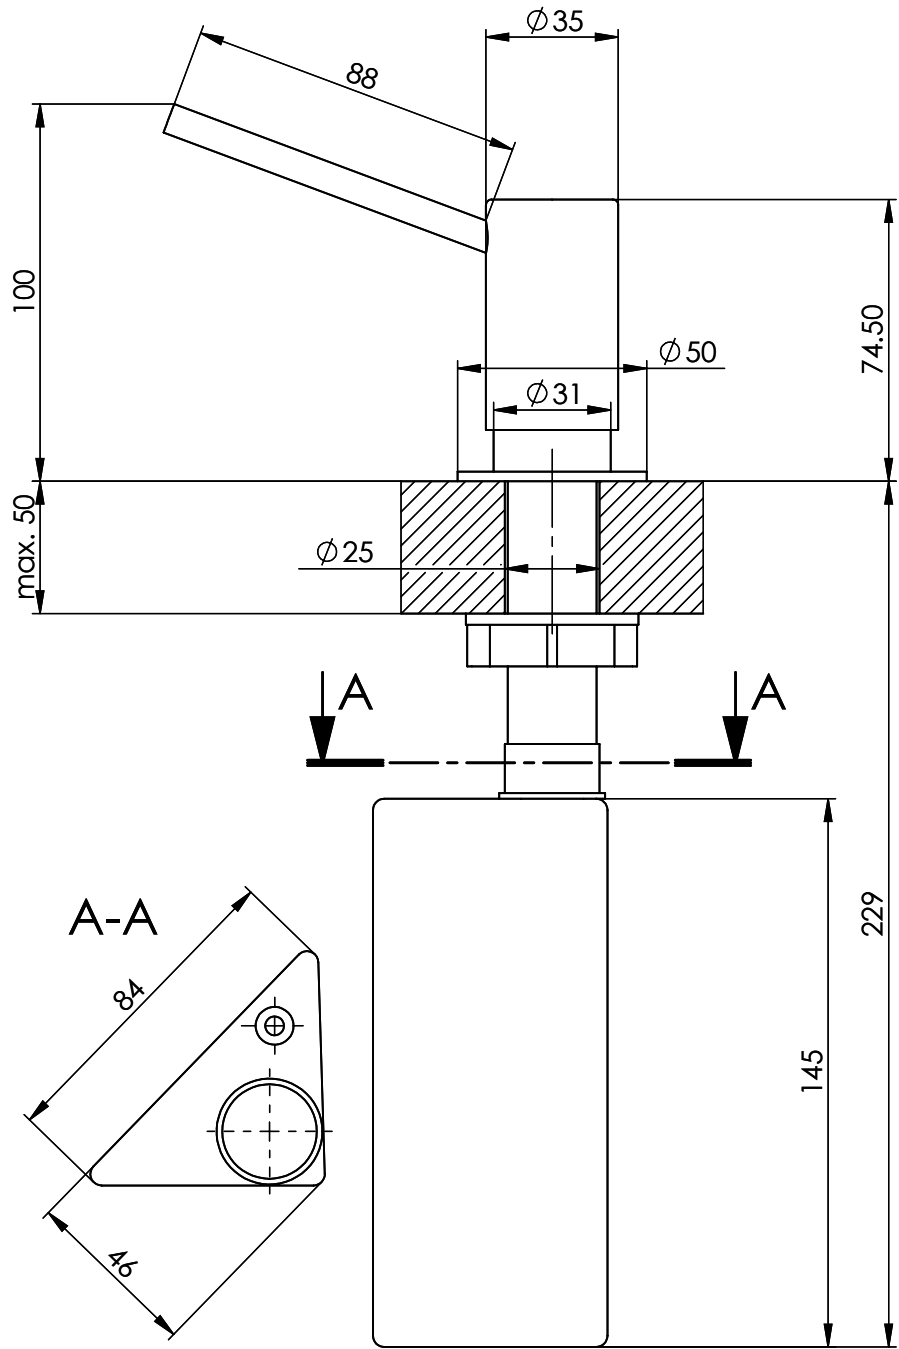

Dispenser Artis

A
B
C
D
E
F
F

Für dieses Dokument und den darin dargestellten Gegenstand behalten wir uns alle Rechte vor. Vervielfältigung, Bekanntgabe an Dritte oder Verwendung seines Inhalts, ohne unsere Zustimmung ist verboten. © Copyright 2005 Suter Inox AG. All rights reserved.