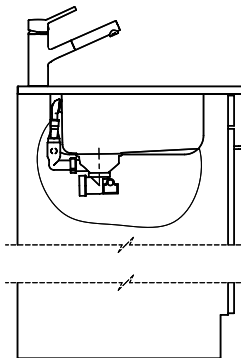

Vantis VX 100-40 Varix EL Classic