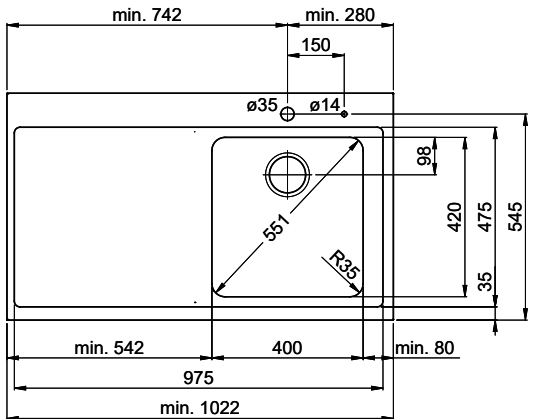

Vantis VX 100-40 Varix EL Classic