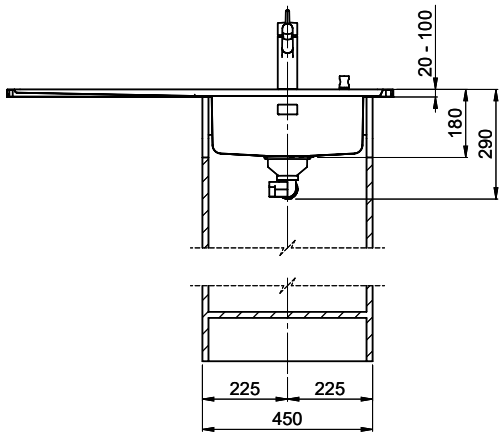

Vantis VX 100-40 Varix EL Classic