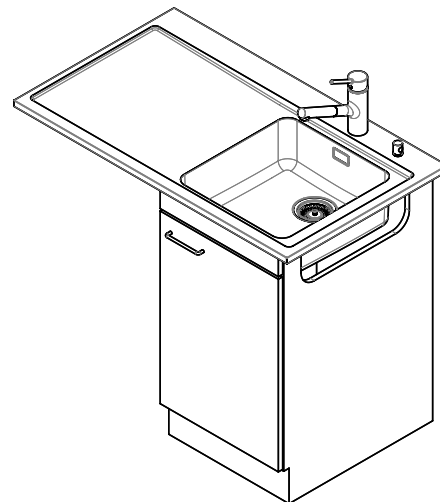

Vantis VX 100-40 Varix EL Classic